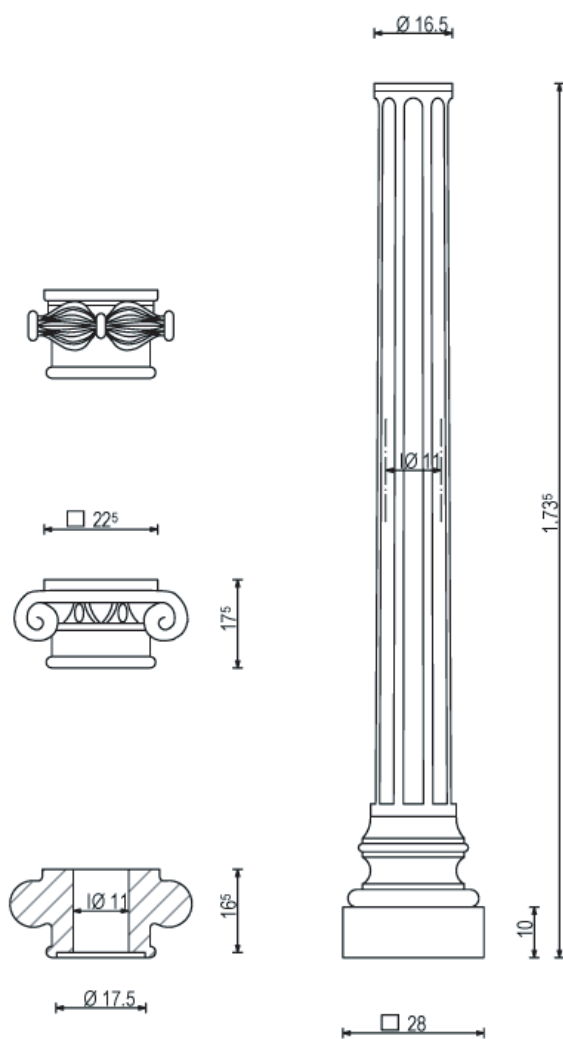

# TRAX · MATTHIES

www.stilelemente.de

Säulenschaft incl. Basis 101101

Kapitell ionisch

101102